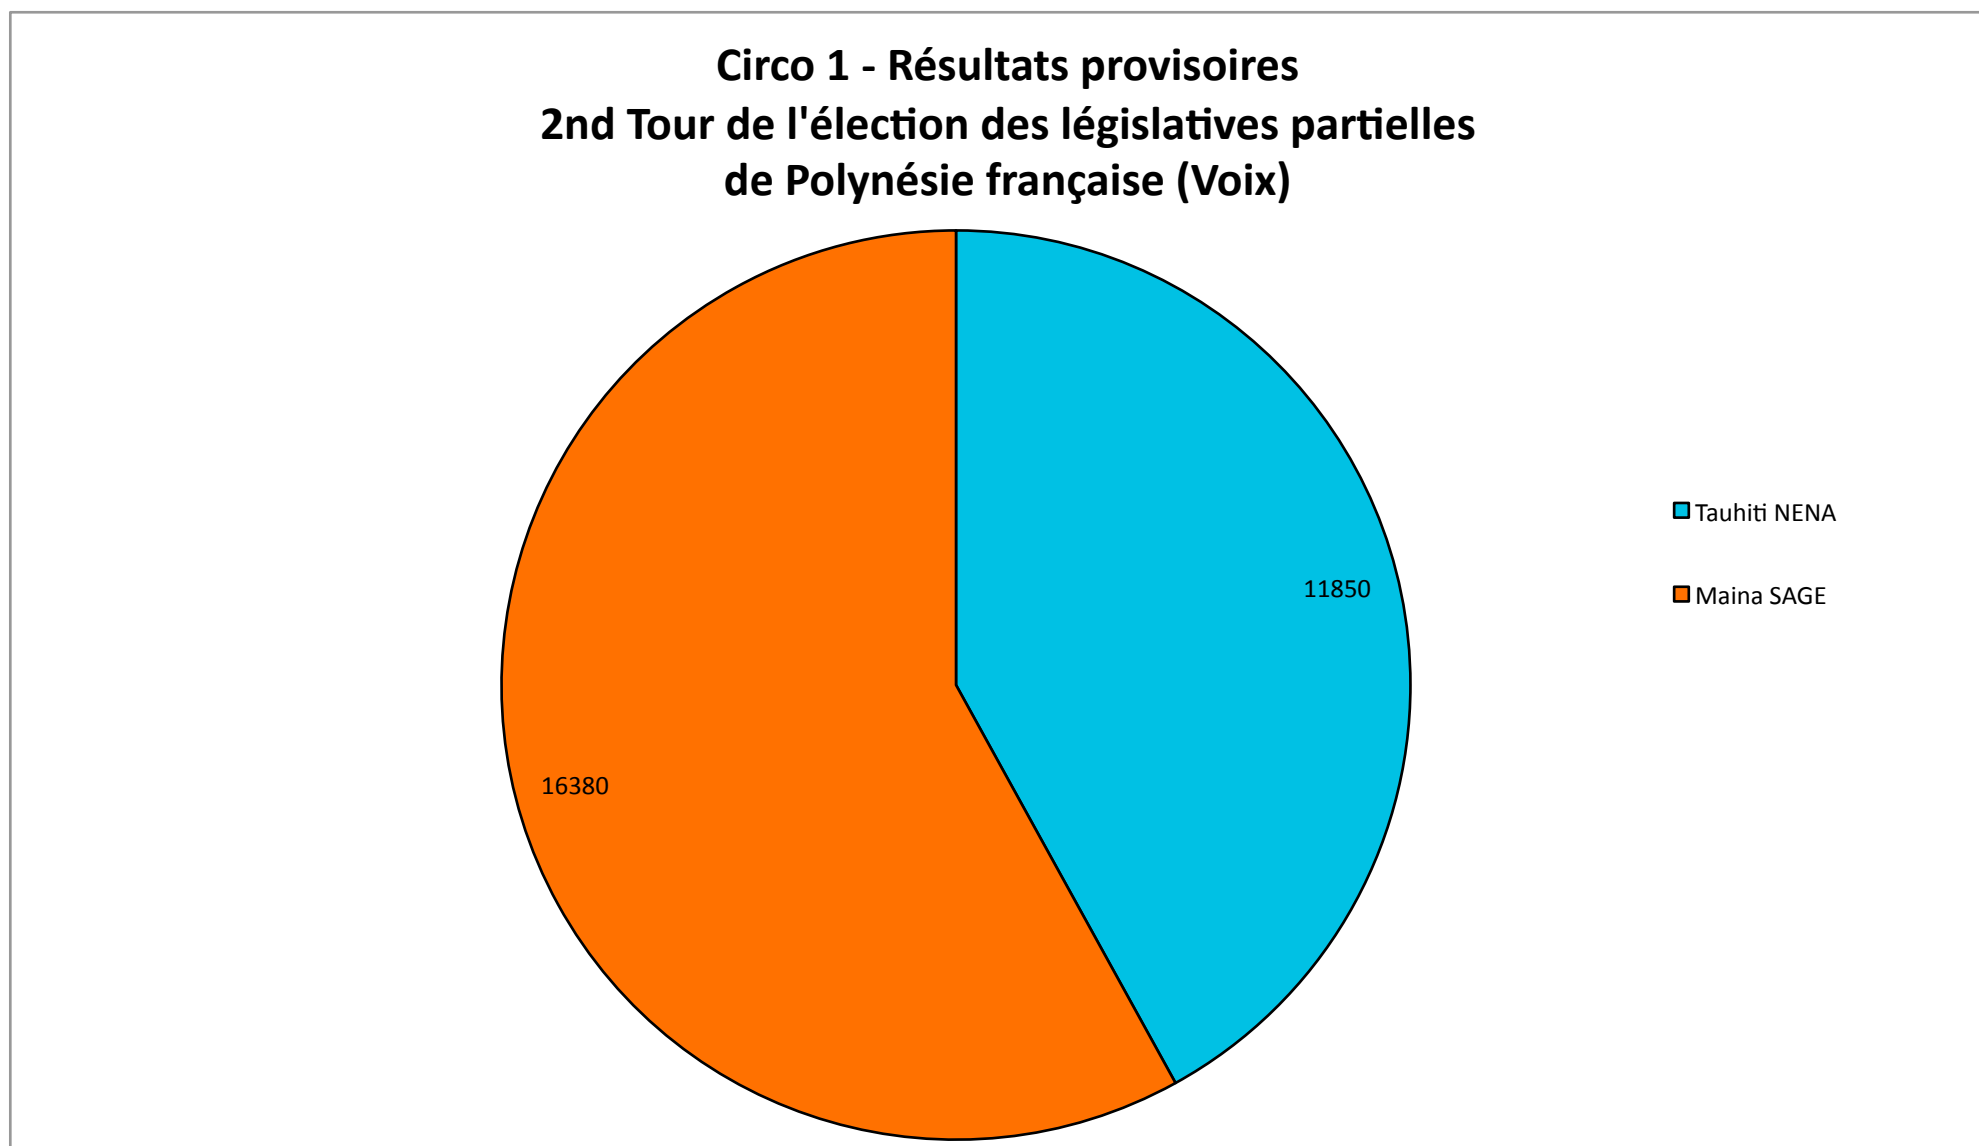

Résultats provisoires du 2nd tour pour la 1ère circonscription législative

28 juin 2014

21h21

109	Bureaux de vote saisis
0	Bureaux de vote restant

TOTAL	Nbr bureau de vote	Inscrits	Abstentions	Votants	% Particip.	Blancs	Nuls	Exprimés	Tauhiti NENA			Maina SAGE		
									Voix	% Voix Ins	% Voix Exp	Voix	% Voix Ins	% Voix Exp
Sous-total C1 - IDV	41	49243	31672	17571	35,68	115	169	17287	7607	15,45	44,00	9680	19,66	56,00
Sous-total C1 - TG	43	13678	6868	6810	49,79	24	59	6727	2637	19,28	39,20	4090	29,90	60,80
Sous-total C1 - Marquises	25	7389	3106	4283	57,96	21	46	4216	1606	21,74	38,09	2610	35,32	61,91
TOTAL CIRCO 1	109	70310	41646	28664	40,77%	160	274	28230	11850	16,85%	41,98%	16380	23,30%	58,02%

Circo 1 - Résultats provisoires
2nd Tour de l'élection des législatives partielles
de Polynésie française (% Voix/Ins)

Circo 1 - Résultats provisoires
2nd Tour de l'élection des législatives partielles
de Polynésie française (% Voix/Exp)