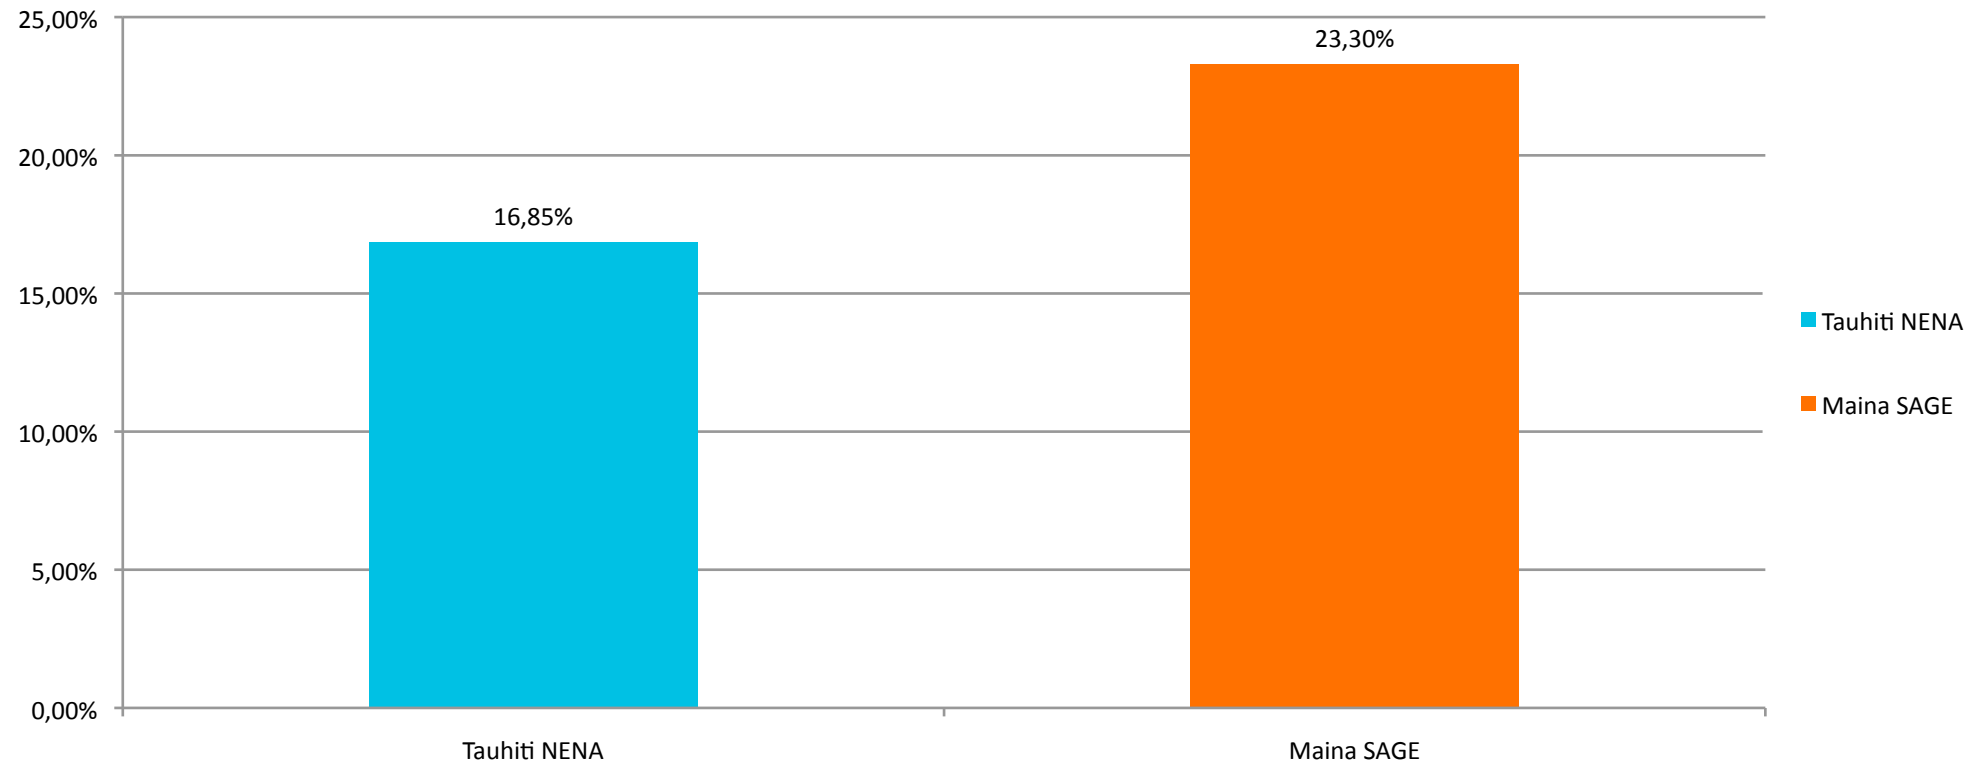

Résultats provisoires du 2nd tour pour la 1ère circonscription législative

28 juin 2014

21h21

109	Bureaux de vote saisis
0	Bureaux de vote restant

TOTAL	Nbr bureau de vote	Inscrits	Abstentions	Votants	% Particip.	Blancs	Nuls	Exprimés	Tauhiti NENA			Maina SAGE		
									Voix	% Voix Ins	% Voix Exp	Voix	% Voix Ins	% Voix Exp
Sous-total C1 - IDV	41	49243	31672	17571	35,68	115	169	17287	7607	15,45	44,00	9680	19,66	56,00
Sous-total C1 - TG	43	13678	6868	6810	49,79	24	59	6727	2637	19,28	39,20	4090	29,90	60,80
Sous-total C1 - Marquises	25	7389	3106	4283	57,96	21	46	4216	1606	21,74	38,09	2610	35,32	61,91
TOTAL CIRCO 1	109	70310	41646	28664	40,77%	160	274	28230	11850	16,85%	41,98%	16380	23,30%	58,02%

Circo 1 - Résultats provisoires
2nd Tour de l'élection des législatives partielles
de Polynésie française (% Voix/Ins)

Circo 1 - Résultats provisoires
2nd Tour de l'élection des législatives partielles
de Polynésie française (% Voix/Exp)